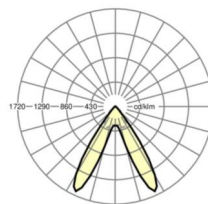

параметры

номер заказа	19467004160
код EAN	4020863399758
номер таможенного тарифа	94051190
Знак прохождения контроля	IP 64, класс защиты I, для рабочих мест за дисплеем 65°<3000, ENEC10 VDE, F, D, HACCP DIN10500/Food/IFS-пригодность для применения/BRC, Indoor, CE
Степень ударопрочности IK	IK03 (-20°C bis 40°C)
Температура окружающей среды	ta -20°C в 40°C
Гарантийный срок	5 лет
Государственные программы поддержки	BEG - государственные субсидии для энергосберегающих зданий (действительна только для Германии)

электротехника

Балласт	Электронный драйвер (1 штука)
Мощность системы	37W
сетевое напряжение	230V/50Hz
класс энергосбережения/Источник света	D

Оптика

Оснастка	LED, цветопередача/оттенок света CRI ≥ 80 / 6500K
Допуск для координаты цветности (MacAdam)	3SDCM
Фотобиологическая безопасность (светильник)	RG1
Номинальный световой поток	5900lm
Срок службы LED	50000h L80/B10 (Tq 40°C)
светоотдача светильников	158lm/W
Угол излучения	70° (C0) / 90° (C90)
UGR поп./вдоль	19.2 / 17.9

DEEP-LINK

<https://www.regiolum.de/ru/article/19467004160>