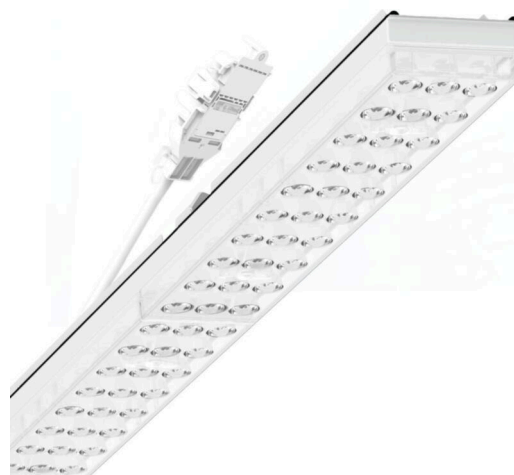

прибородержатель переменный IP 64 - Individual.Lens.Optic - прямой несимметричный свет, двойной - без видимых стыков

Ламподержатель из оцинкованного стального профиля; слой цинка в сочетании с лаком на полиэфирной смоле хорошо защищает от коррозии; крепление без инструментов, с помощью встроенных нажимных затворов, защита от кражи. Встроенные пластиковые торцы с уплотнительными краями и одно замкнутое уплотнение вокруг, для несущей шины классов защиты до IP64. В несущей трековой шине позиционируется по-разному. Цвет корпуса белый стандартный для электротехники RAL 9016; Прямое двойное несимметричное излучение, распределение света посредством линзы «Individual.Lens.Optic» из пластика ПММА. Оптика отдельных линз с прозрачным уплотнением делает сборку и установку предельно удобными, а плоскость легко чистится. Тройные ряды из отдельных линз и лампо-/прибородержатели, идеально согласованные между собой, обеспечивают цельный вид без стыков и неравномерностей. Подключение к электросети через присоединительный провод длиной 1 м для свободного позиционирования прибородержателя в световой полосе и 3-полюсную втычную деталь для быстрой сборки со свободным выбором фаз. Сменные блоки, позволяющие легко модернизировать освещение, существенно продлевают срок службы всей осветительной установки.

DEEP-LINK

<https://www.regiolum.de/ru/article/19467004160>

Ссылка	LED 6000lm 865
ηLB	100 %
Φ ↓/↑	99 % / 1 %
UGR поп./вдоль	19.2 / 17.9
дисплей	65° < 3000cd/m ²

Механика

цвет корпуса белый стандартный для электротехники RAL 9016

размеры (LxWxH/DxH) 1531mm x 55mm x 37mm

вес (нетто) 2kg

Вид монтажа сборка трековых систем, световая структура

размеры

L	1531 mm	Длина
В	55 mm	Ширина
н	37 mm	Высота